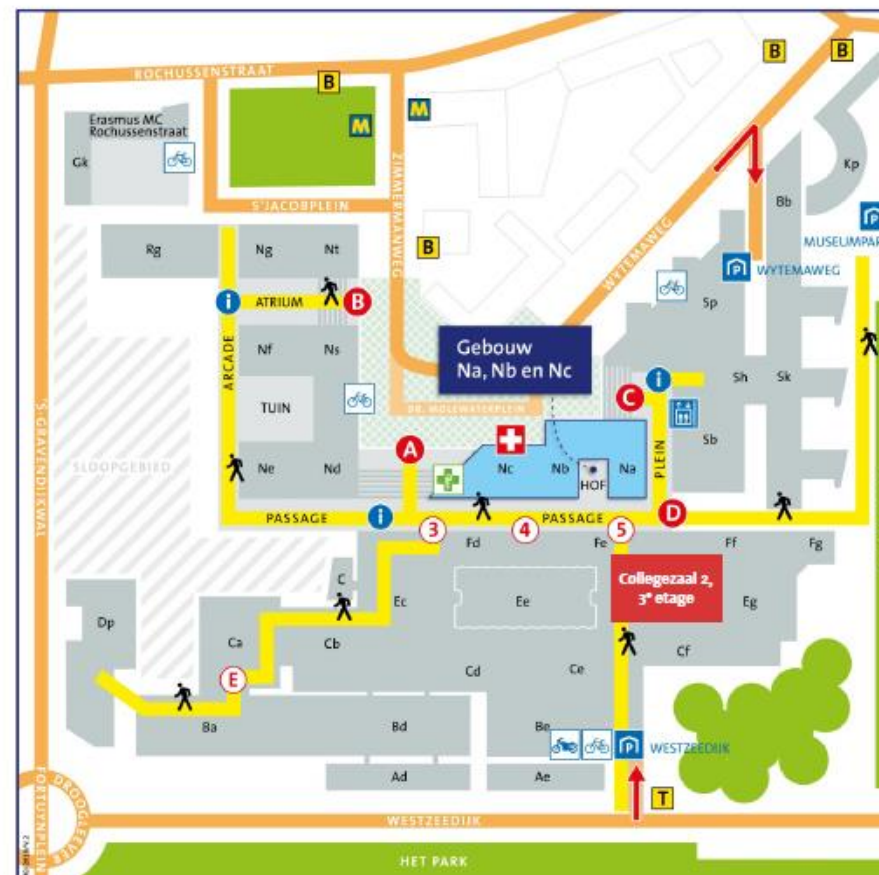

Met de auto

Het Erasmus MC staat aangegeven vanaf de Ring Rotterdam. Bij de ingangen aan het Dr. Molewaterplein kunt u niet parkeren (uitsluitend Kiss & Ride).

In de directe omgeving van het Erasmus MC volgt u de bewegwijzeringsborden naar deze parkeergarages:

Westzeedijk

adres: Westzeedijk 361
3015 AA Rotterdam

Nadat u uw auto heeft geparkeerd volgt u de bewegwijzeringsborden naar **Ingang**. U komt in het voetgangersgebied (Passage). U volgt vanaf hier de borden naar gebouw Fe. Via de witte trap of de lift komt u op de 2e etage van gebouw Fe. Vanaf hier is Collegezaal 2 bewegwijzerd.

Wytemaweg

adres: Wytemaweg 12
3015 CN Rotterdam

Nadat u uw auto heeft geparkeerd, volgt u de borden **Ingang Erasmus MC**. Via de trap/lift komt u in het voetgangersgebied (Plein). U volgt vanaf hier de borden naar gebouw Fe. Via de witte trap of de lift komt u op de 2e etage van gebouw Fe. Vanaf hier is Collegezaal 2 bewegwijzerd.

Voor meer informatie kijk op www.erasmusmc.nl/bereikbaarheid

ROUTES NAAR INGANGEN EN RECEPTIES

-  Looproute (1^e etage)
-  Receptie
-  Hoofdingang Erasmus MC – Kiss & Ride
-  Ingang Erasmus MC Zimmermanweg – Kiss & Ride
-  Ingang Erasmus MC Wytemaweg – Kiss & Ride
-  Ingang Erasmus MC Museumpark
- Vanuit parkeergarage Westzeedijk**
-  Ingang naar gebouwen Ad, Ba, Bd, Ca, Cb en Dp
-  Ingang 3, 4, 5 – Kiss & Ride
-  Ingang Spoedeisende hulp
-  Apotheek
- Vanuit parkeergarage Wytemaweg**
-  Liften/trappen parkeergarage Wytemaweg
-  Parkeergarage
-  Bus 44
-  Metrostation Dijkzigt
-  Tram 8
-  Onbewaakte fietsstalling
-  Onbewaakte scooter- en motorstalling